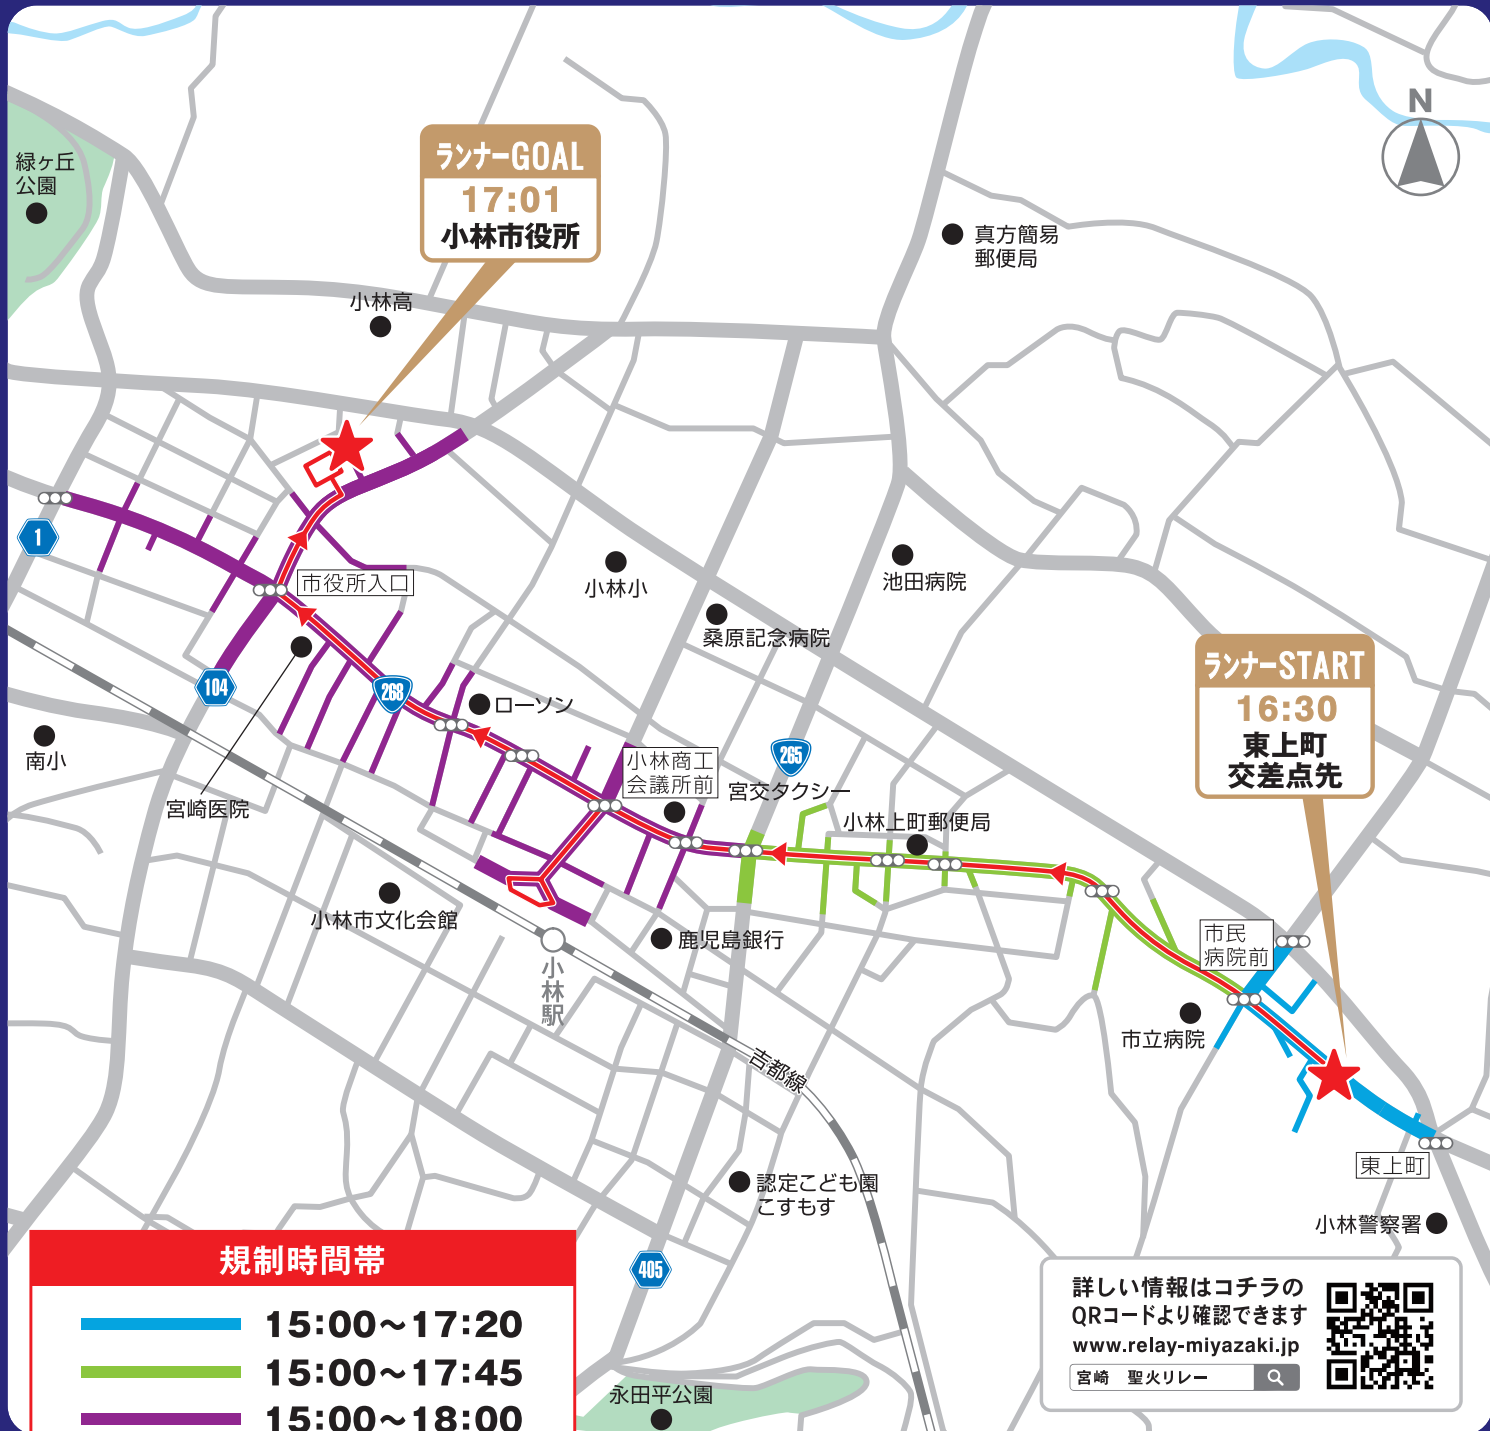

日本の  
ひなた  
宮崎県

TOKYO 2020 オリンピック聖火リレー

小林市区間

# 交通規制のお知らせ

## 2021.4.26 月

規制予定時間 15:00~18:00

聖火リレー開催に伴い、以下の区間で**交通規制**を実施します。

規制路線だけでなく、周辺の道路も大幅な混雑が予想されます。**マイカーの自粛等、交通量の抑制**にご協力ください。

コース及び会場周辺での**無人航空機(ドローン等)の飛行はできません。**

※規制時間は目安であり、当日の進行状況により変更となる可能性があります。現場警察官等の指示に従ってください。  
※また、歩行者と自転車もコース横断はできません。警備員及びスタッフの指示に従ってくださいますようお願い致します。  
ご不便をおかけして誠に申し訳ございませんが、ご理解とご協力をお願い致します。