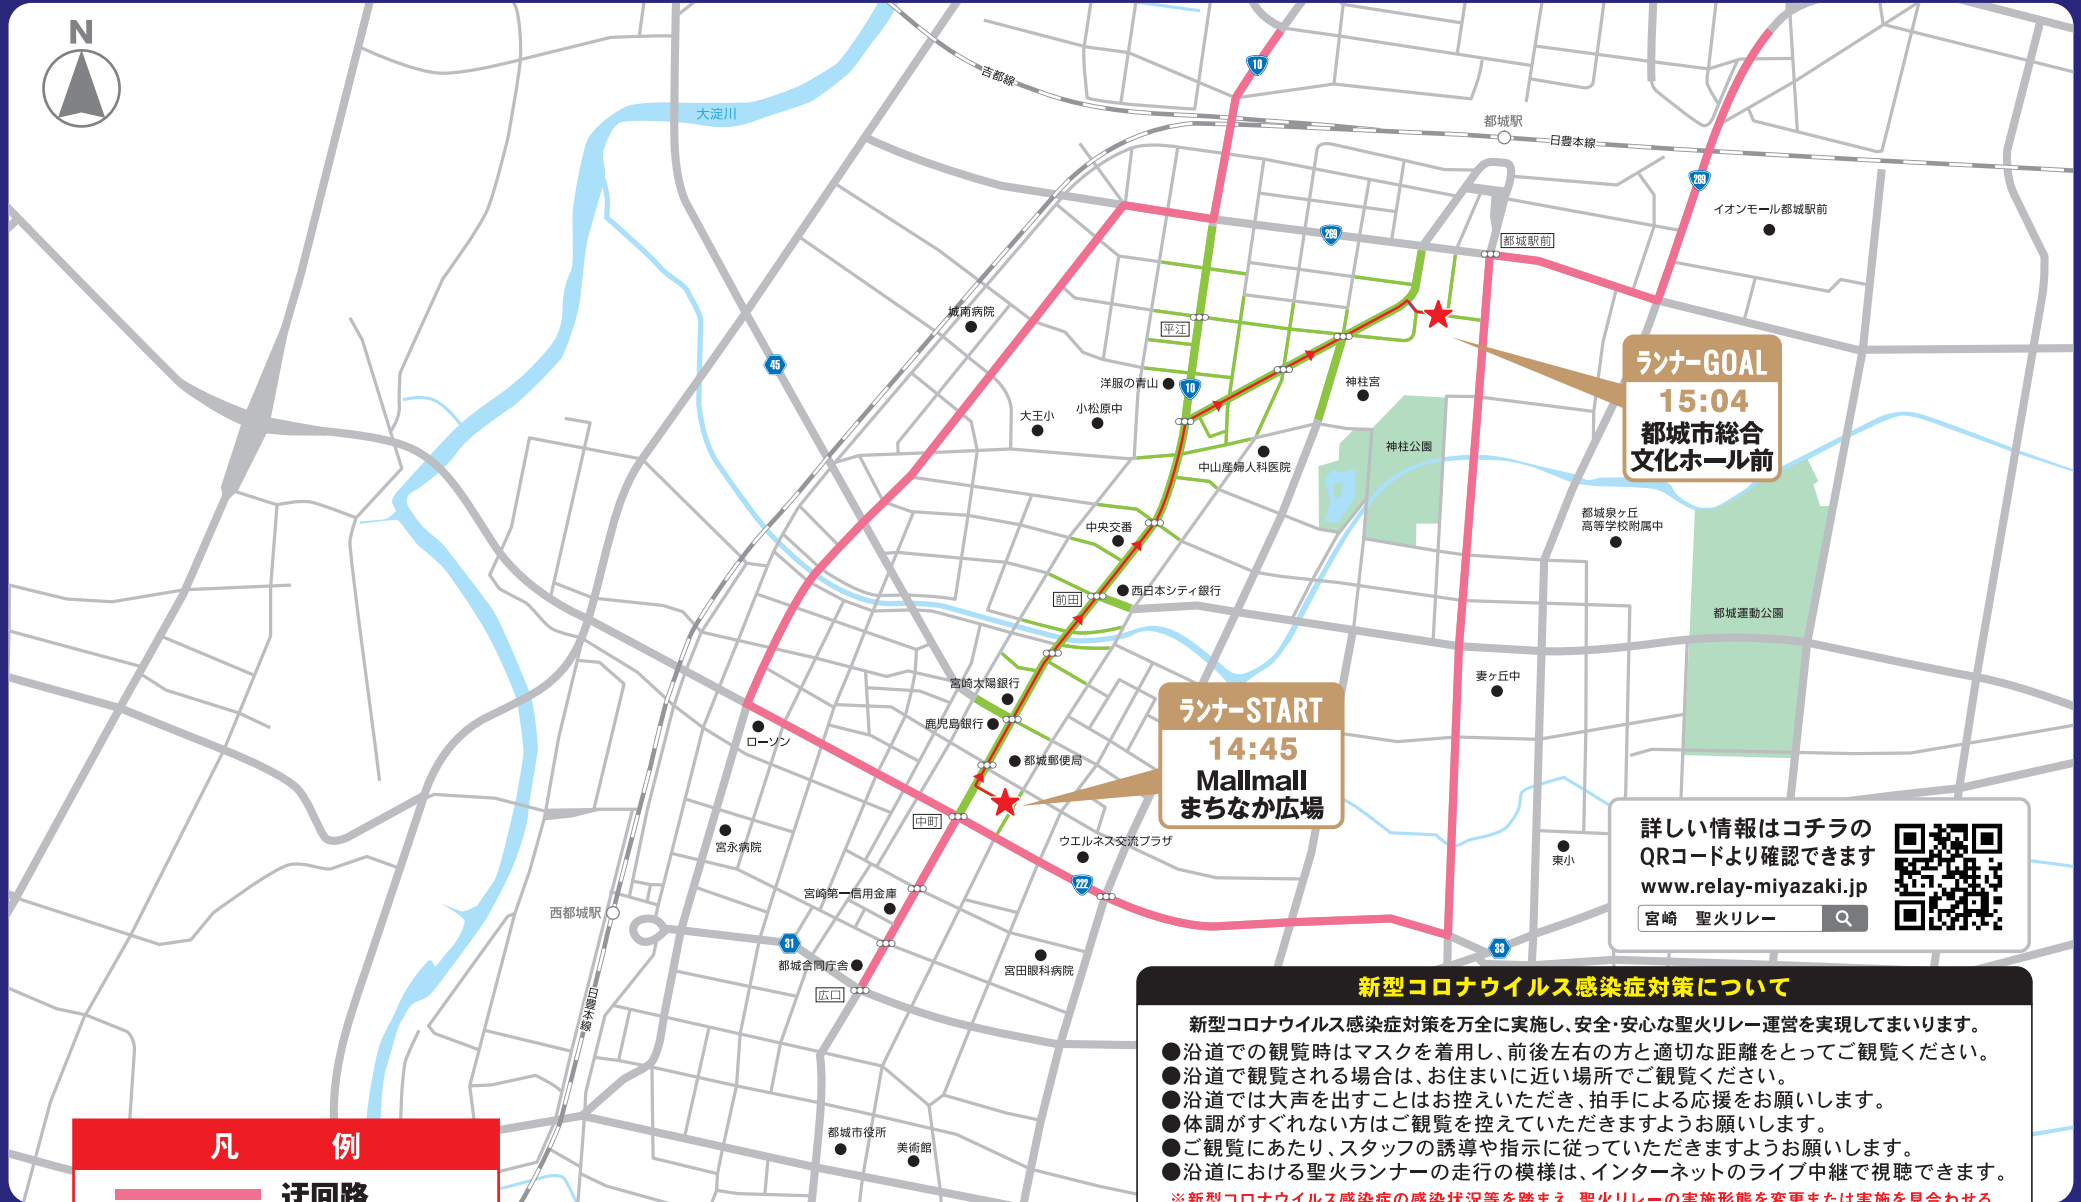

## 2021.4.26月

規制予定時間 13:00~15:45

聖火リレー開催に伴い、以下の区間で**交通規制**を実施します。

規制路線だけでなく、周辺の道路も大幅な混雑が予想されます。**マイカーの自粛等、交通量の抑制**にご協力ください。

コース及び会場周辺での**無人航空機(ドローン等)の飛行はできません。**

○ 隊列走行予定時間 14:18~15:14

○ ランナー走行ルート → → → → →

### 規制時間帯

13:00~15:45

※聖火ランナーが通過して安全が確認でき次第、  
随時規制解除されます。

※規制時間は目安であり、当日の進行状況により変更となる可能性があります。現場警察官等の指示に従ってください。  
※また、歩行者と自転車もコース横断はできません。警備員及びスタッフの指示に従ってくださいますようお願い致します。  
ご不便をおかけして誠に申し訳ございませんが、ご理解とご協力をお願い致します。

# 交通規制に伴う迂回路のお知らせ

2021.4.26 月

開催当日は交通規制を実施しますので、下記の迂回路をご利用いただきますようご協力お願い致します。  
ご不便をおかけして誠に申し訳ございませんが、ご理解とご協力をお願い致します。

規制予定時間 13:00~15:45

お問い合わせ先

宮崎県総合政策課企画担当

TEL.0985-26-7029

都城市総合政策課地方創生担当