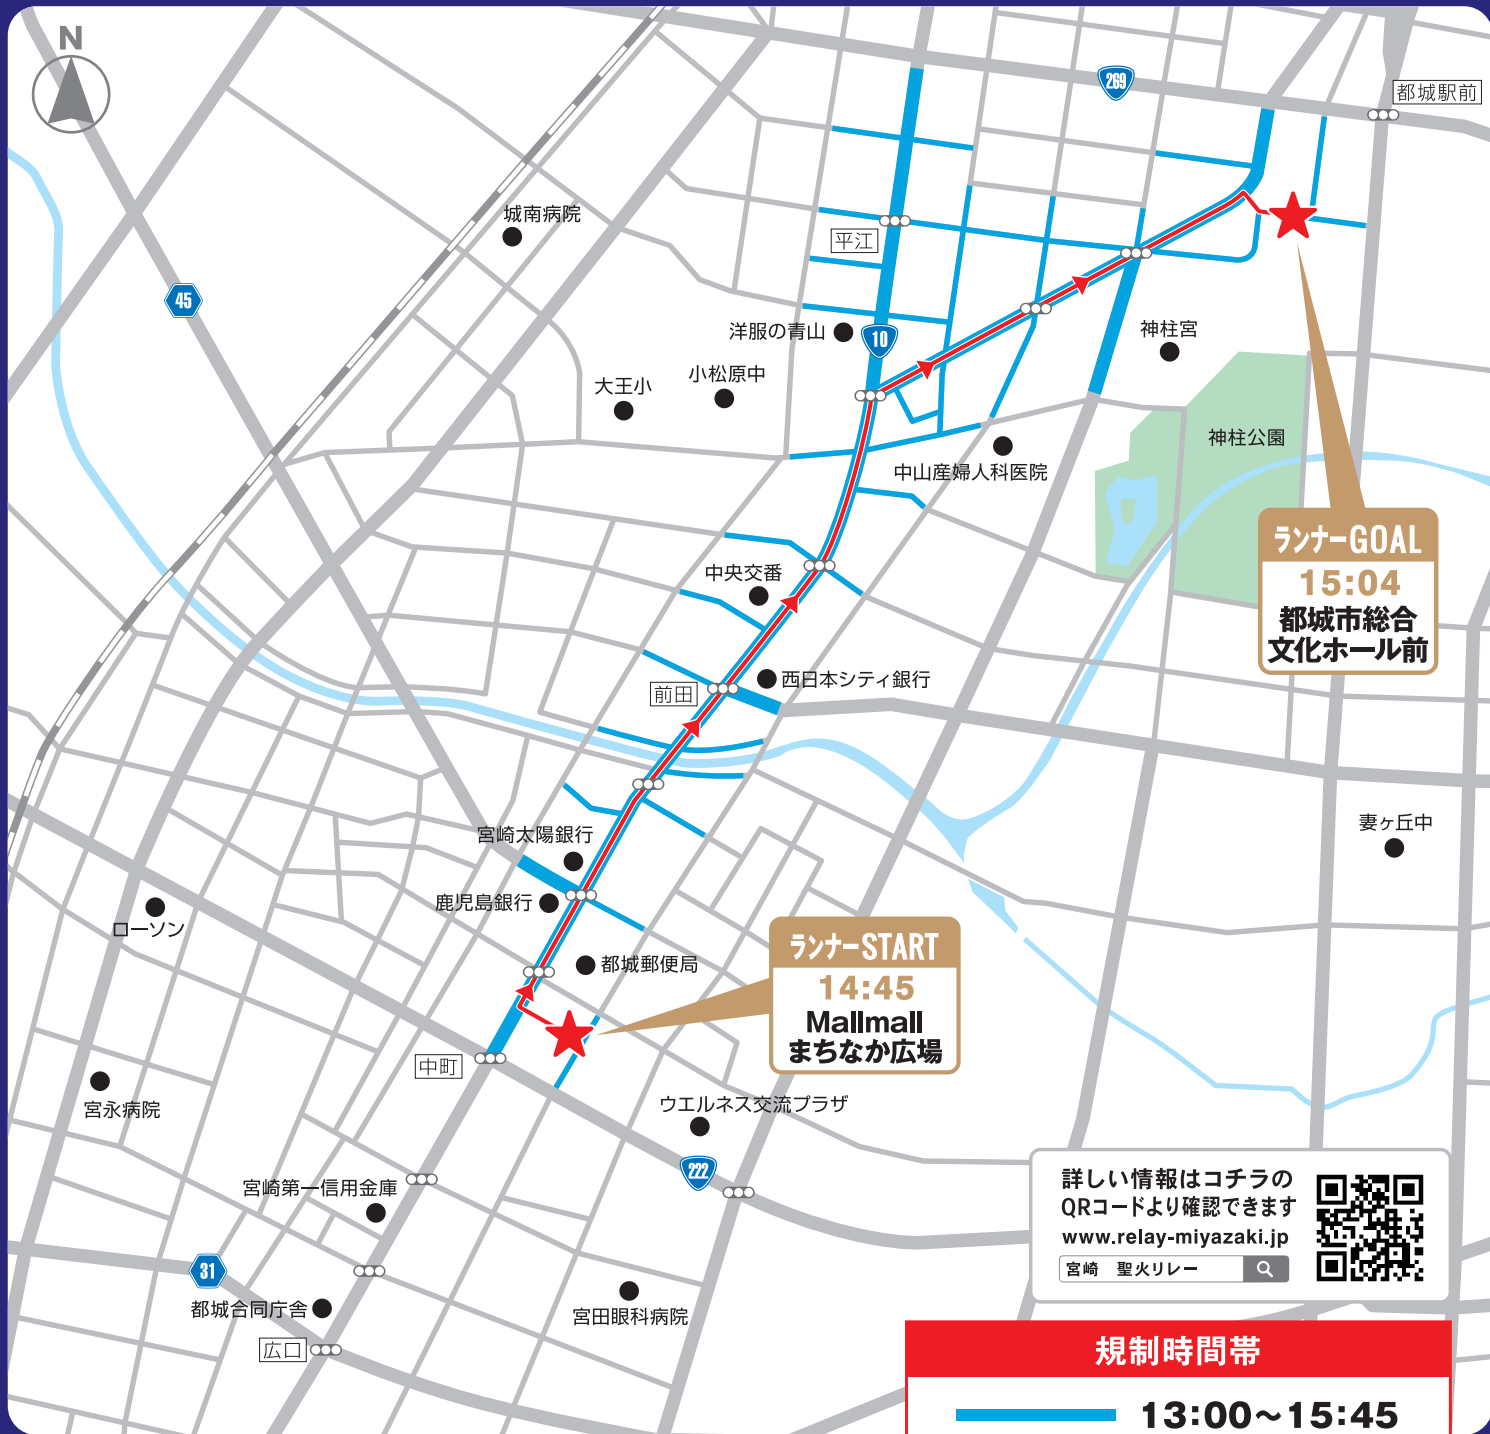

# 交通規制のお知らせ

## 2021.4.26月

規制予定時間 13:00~15:45

聖火リレー開催に伴い、以下の区間で**交通規制**を実施します。

規制路線だけでなく、周辺の道路も大幅な混雑が予想されます。**マイカーの自粛等、交通量の抑制**にご協力ください。

コース及び会場周辺での**無人航空機(ドローン等)の飛行はできません。**

○ 隊列走行予定時間 14:18~15:14

○ ランナー走行ルート → → → → →

### 規制時間帯

13:00~15:45

※聖火ランナーが通過して安全が確認でき次第、  
随時規制解除されます。

※規制時間は目安であり、当日の進行状況により変更となる可能性があります。現場警察官等の指示に従ってください。  
※また、歩行者と自転車もコース横断はできません。警備員及びスタッフの指示に従ってくださいますようお願い致します。  
ご不便をおかけして誠に申し訳ございませんが、ご理解とご協力をお願い致します。

# 交通規制に伴う迂回路のお知らせ

2021.4.26 月

開催当日は交通規制を実施しますので、下記の迂回路をご利用いただきますようご協力お願い致します。  
ご不便をおかけして誠に申し訳ございませんが、ご理解とご協力をお願い致します。

規制予定時間 13:00~15:45

お問い合わせ先

宮崎県総合政策課企画担当

TEL.0985-26-7029

都城市総合政策課地方創生担当