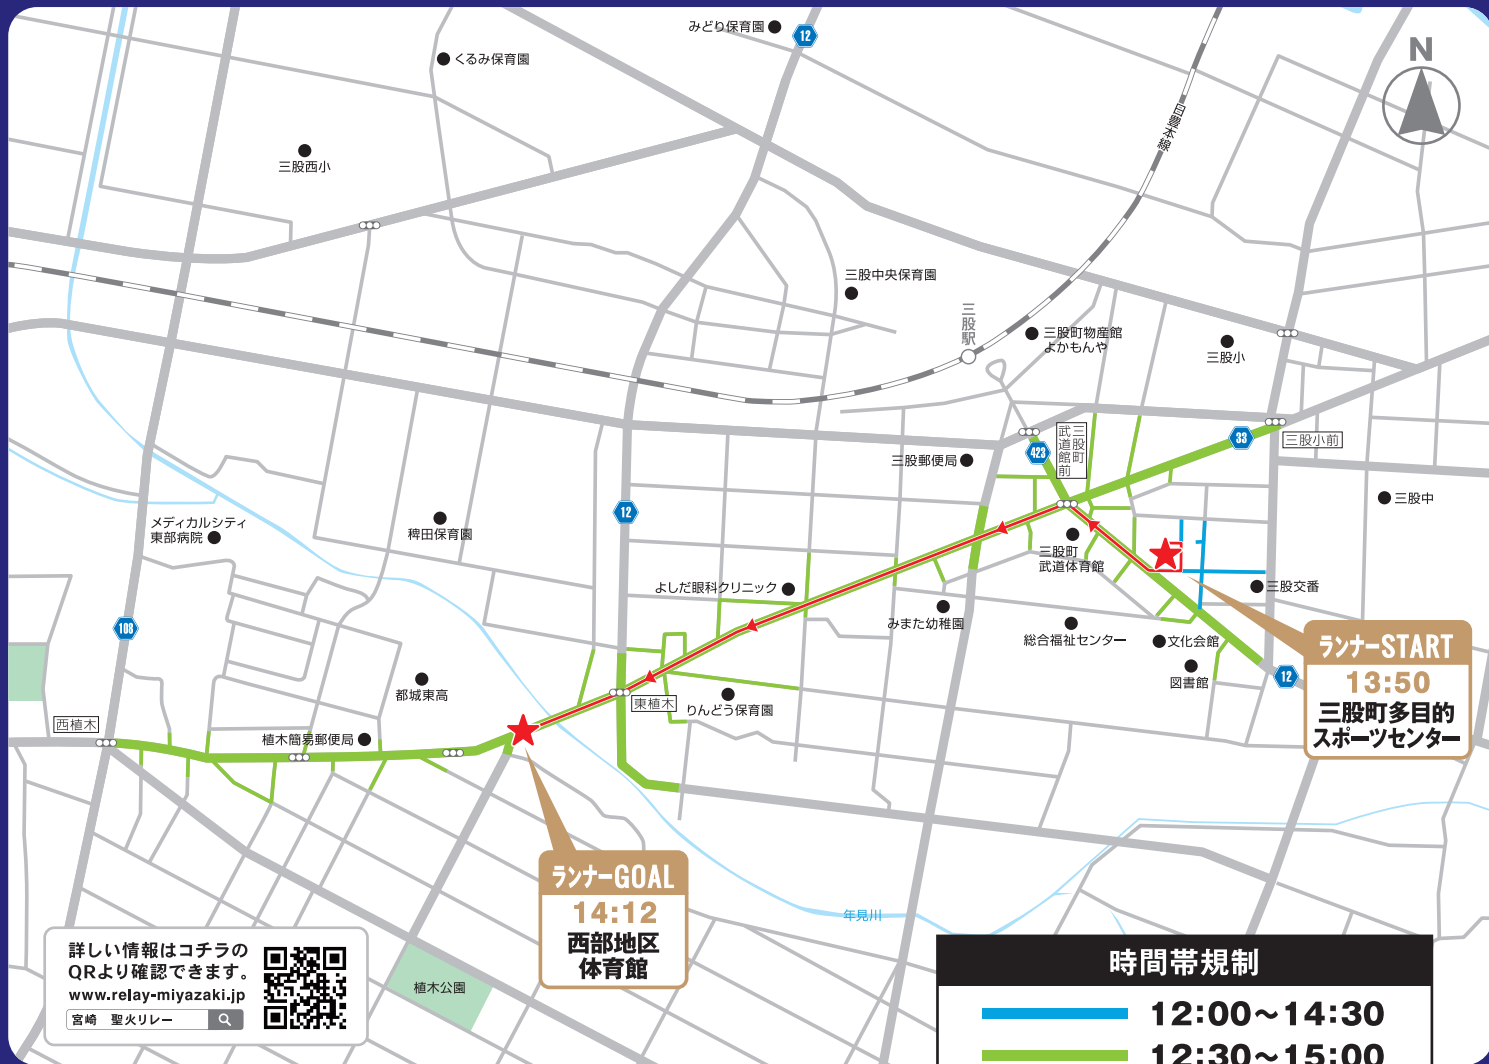

交通規制のお知らせ

2020.4.27 月

規制予定時間 12:00~15:00

聖火リレー開催に伴い、以下の区間に**交通規制**がかかります。

規制路線だけでなく、周辺の道路も大幅な混雑が予想されます。
マイカーの自粛等、交通量の抑制にご協力ください。

コース及び会場周辺での**無人航空機(ドローン等)の飛行はできません。**

○ 隊列走行予定時間 13:30~14:12

○ ランナー走行ルート

※規制時間は目安であり、進行状況により変更となる可能性があります。ご協力の程、よろしくお願い致します。
※また、歩行者と自転車もコース横断はできません。警備員及びスタッフの指示に従ってくださいようお願い致します。
ご不便をおかけして誠に申し訳ございませんが、ご理解とご協力をお願い致します。

交通規制に伴う迂回路のお知らせ 2020.4.27 月

開催当日は交通規制がかかりますので、下記の迂回路をご利用いただきますようご協力お願い致します。
ご不便をおかけして誠に申し訳ございませんが、ご理解とご協力をお願い致します。

規制予定時間 12:00~15:00

ランナーSTART
13:50
三股町多目的
スポーツセンター

ランナーGOAL
14:12
西部地区
体育館

凡 例

- 迂回路
- 交通規制区間
- リレールート

※コース及び会場周辺での無人航空機(ドローン等)の飛行はできません。

お問い合わせ先

宮崎県総合政策課企画担当
三股町企画商工課企画政策係