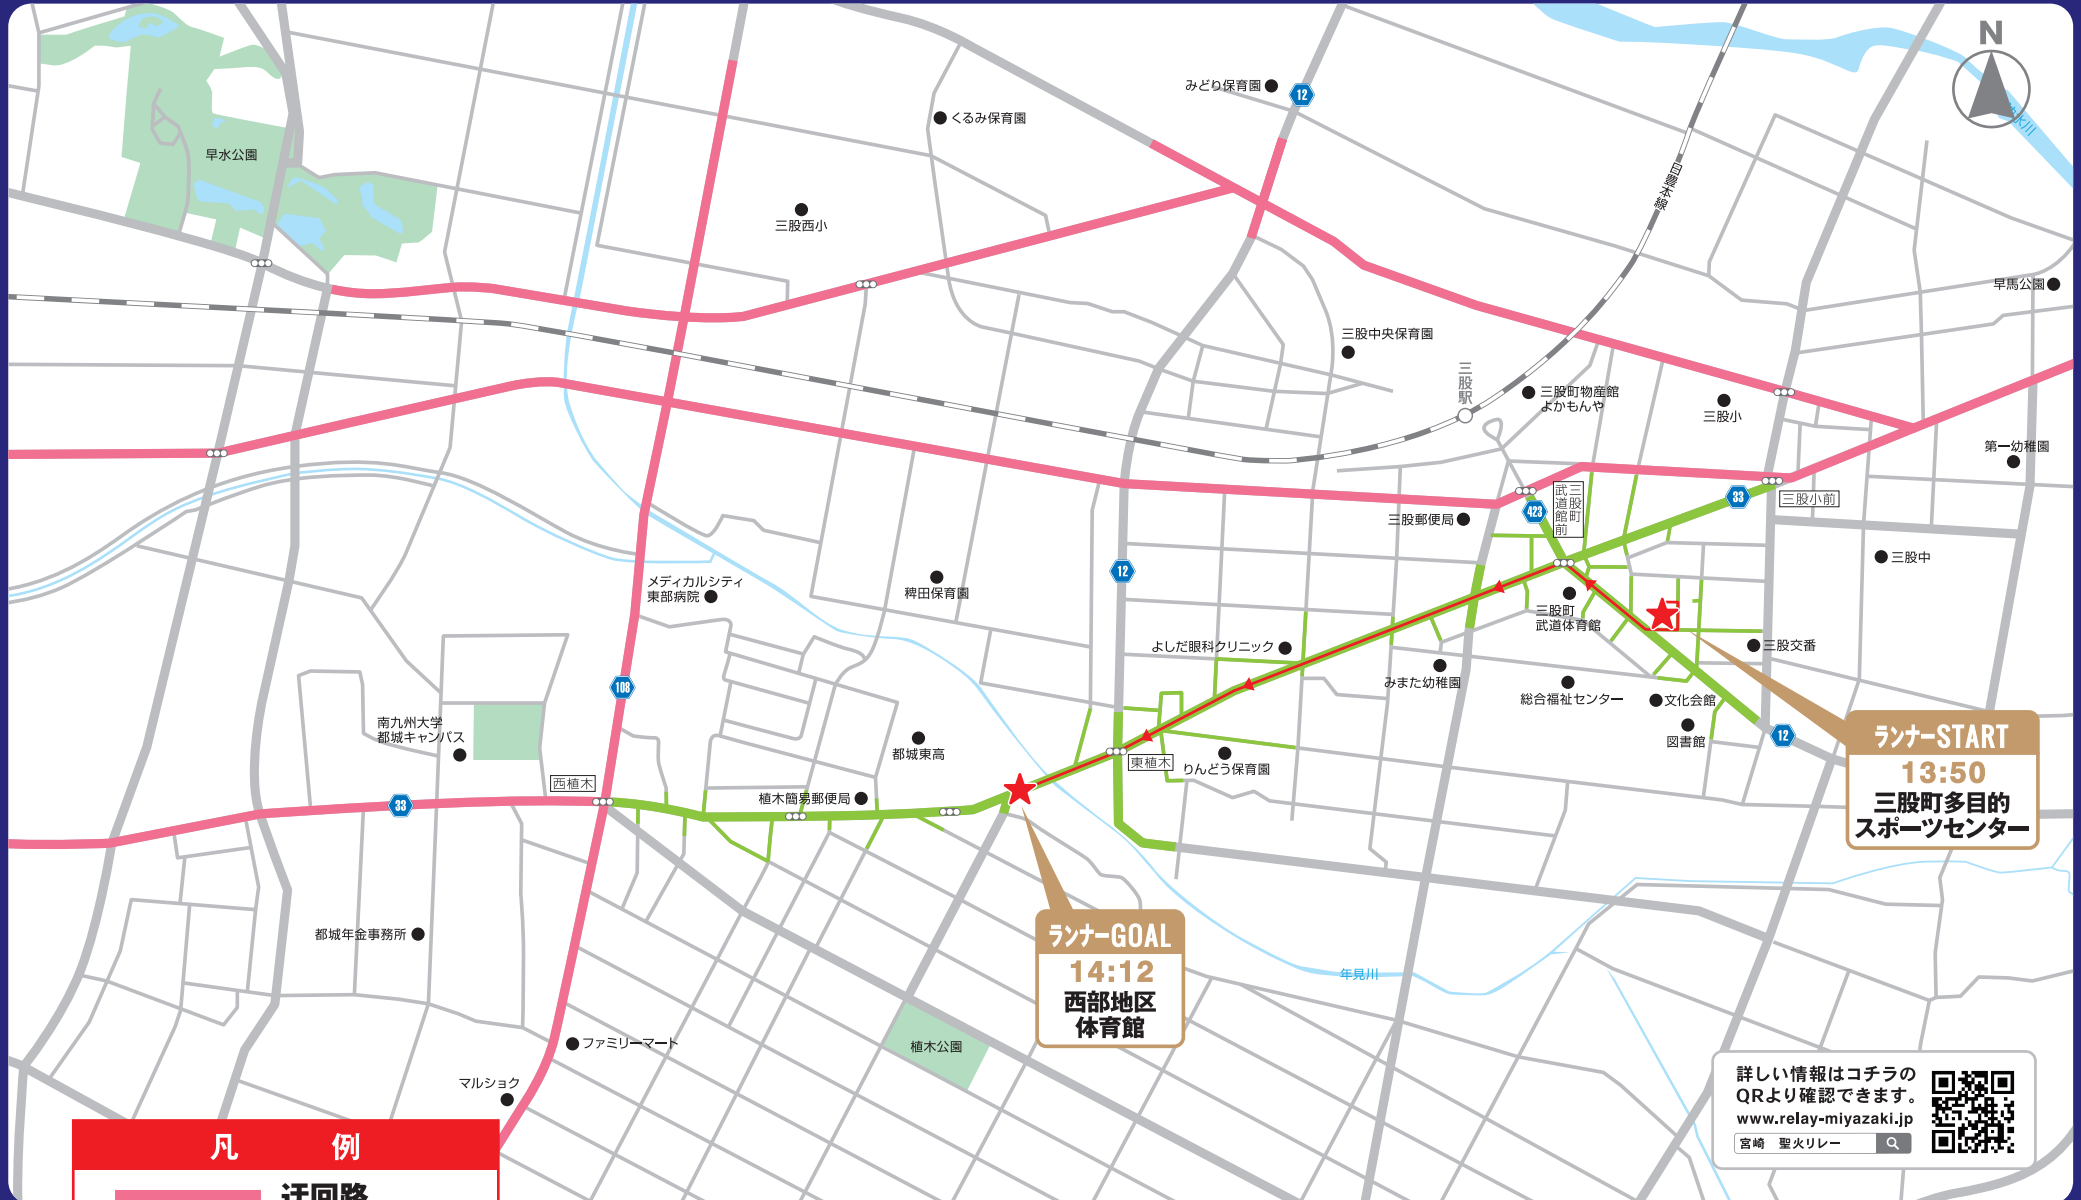

交通規制のお知らせ

2020.4.27 月

規制予定時間 12:00~15:00

聖火リレー開催に伴い、以下の区間に**交通規制**がかかります。

規制路線だけでなく、周辺の道路も大幅な混雑が予想されます。
マイカーの自粛等、交通量の抑制にご協力ください。

コース及び会場周辺での**無人航空機(ドローン等)の飛行はできません。**

○ 隊列走行予定時間 13:30~14:12

○ ランナー走行ルート

※規制時間は目安であり、進行状況により変更となる可能性があります。ご協力の程、よろしくお願い致します。
※また、歩行者と自転車もコース横断はできません。警備員及びスタッフの指示に従ってくださいようお願い致します。
ご不便をおかけして誠に申し訳ございませんが、ご理解とご協力をお願い致します。

交通規制に伴う迂回路のお知らせ 2020.4.27 月

開催当日は交通規制がかかりますので、下記の迂回路をご利用いただきますようご協力お願い致します。
ご不便をおかけして誠に申し訳ございませんが、ご理解とご協力をお願い致します。

規制予定時間 12:00~15:00

ランナーSTART
13:50
三股町多目的
スポーツセンター

ランナーGOAL
14:12
西部地区
体育館

凡 例

- 迂回路
- 交通規制区間
- リレールート

※コース及び会場周辺での無人航空機(ドローン等)の飛行はできません。

お問い合わせ先

宮崎県総合政策課企画担当
三股町企画商工課企画政策係