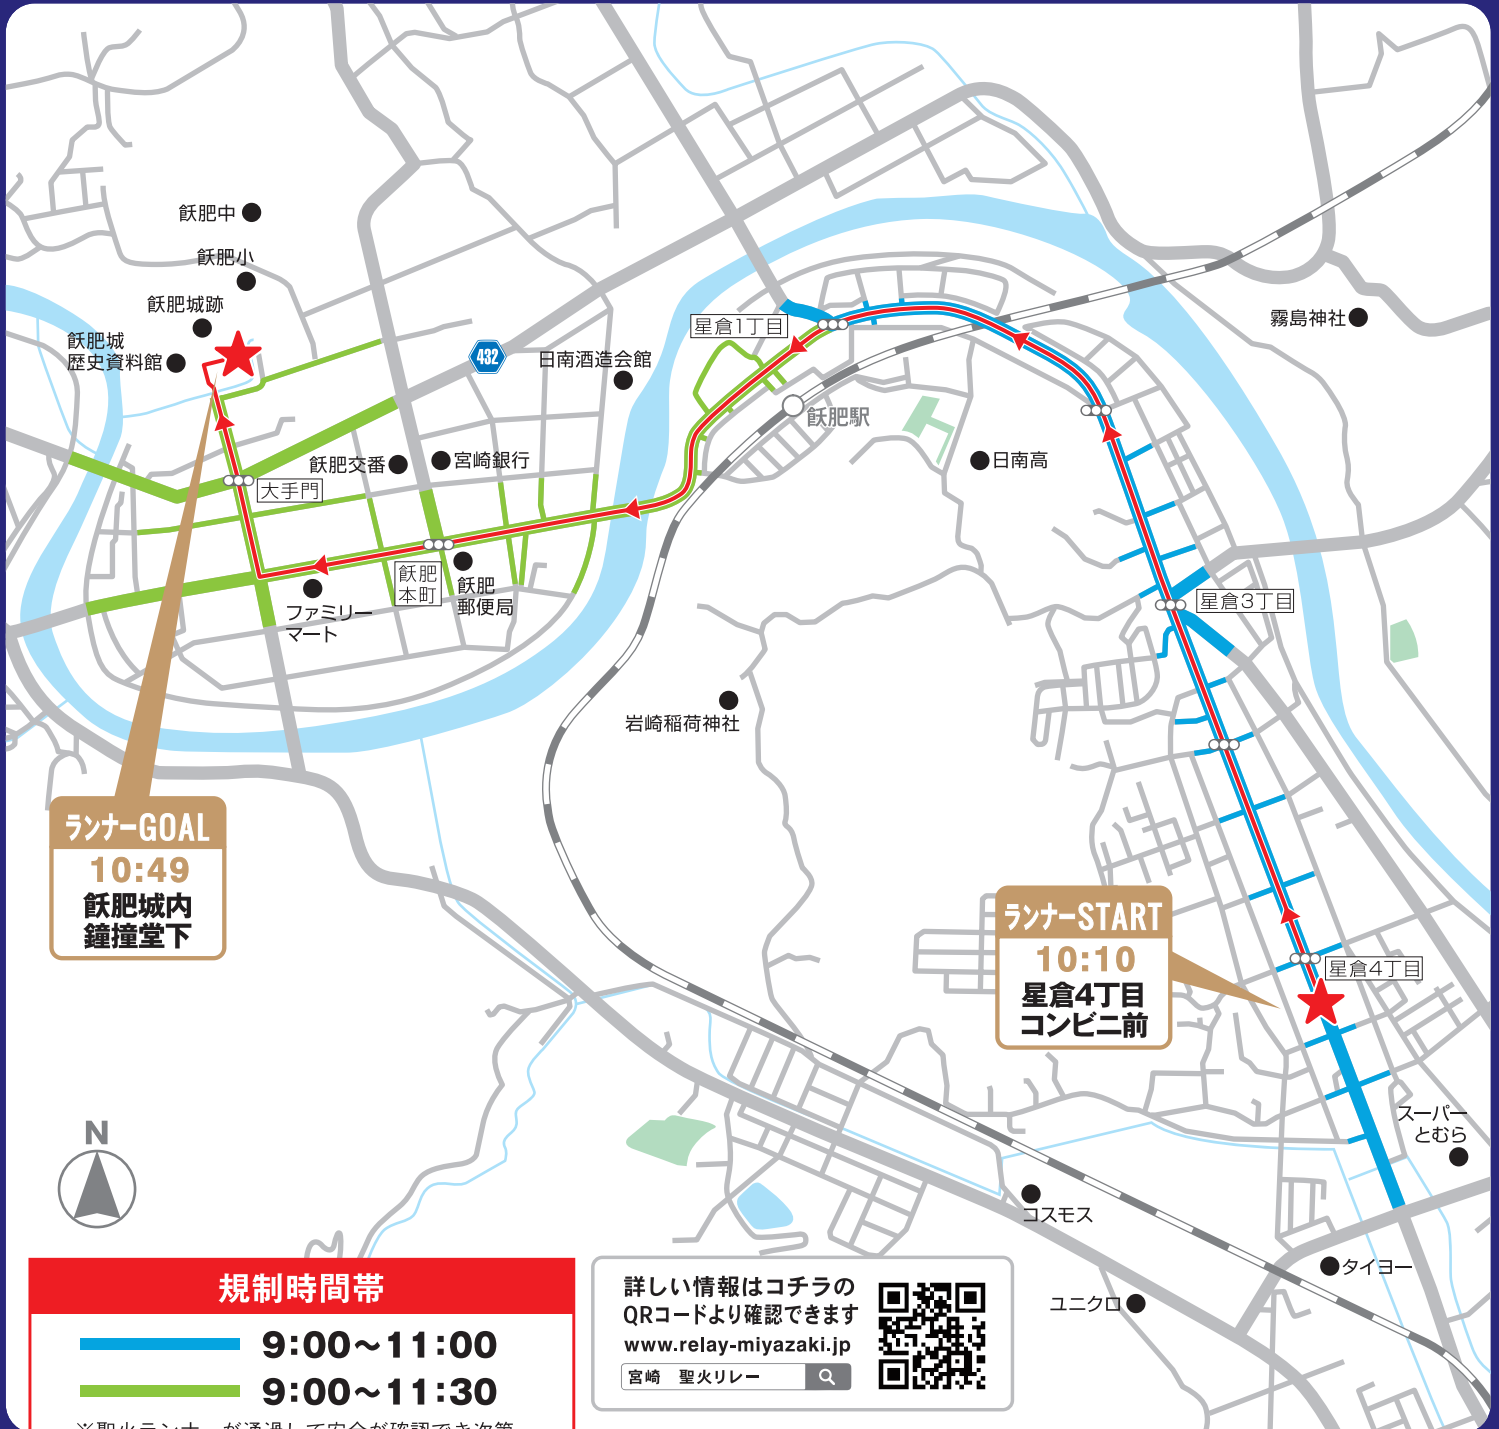

日本の  
ひなた  
宮崎県

TOKYO 2020 オリンピック聖火リレー

日南市区間

# 交通規制のお知らせ

## 2021.4.26 月

規制予定時間 9:00~11:30

聖火リレー開催に伴い、以下の区間で**交通規制**を実施します。

規制路線だけでなく、周辺の道路も大幅な混雑が予想されます。**マイカーの自粛等、交通量の抑制**にご協力ください。

コース及び会場周辺での**無人航空機(ドローン等)の飛行はできません。**

○隊列走行予定時間 9:38~11:09

○ランナー走行ルート →→→→→

※規制時間は目安であり、当日の進行状況により変更となる可能性があります。現場警察官等の指示に従ってください。  
※また、歩行者と自転車もコース横断はできません。警備員及びスタッフの指示に従ってくださいますようお願い致します。  
ご不便をおかけして誠に申し訳ございませんが、ご理解とご協力をお願い致します。